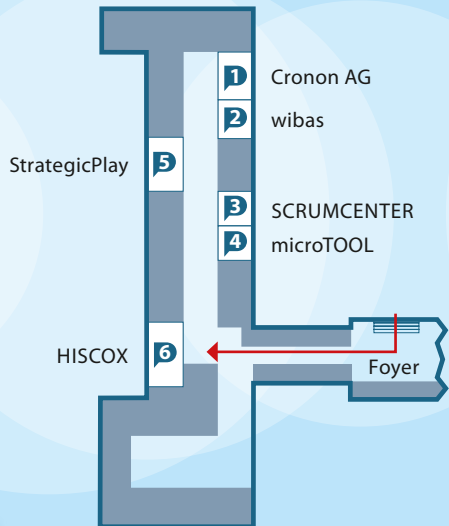

So findet Ihr uns:

Hauptgebäude der Humboldt-Universität zu Berlin,
Unter den Linden 6, 10099 Berlin

Erdgeschoss:

Zugang von „Unter den Linden 6“

1. OG, linker Flügel:

Raumaufteilung

1	Hörsaal 2091	Cronon AG
2	Seminarraum 2093	wibas
3	Seminarraum 2095A	SCRUMCENTER
4	Seminarraum 2095B	microTOOL
5	Foyer gegenüber 2093	StrategicPlay
6	Beratungsraum 2070A	HISCOX